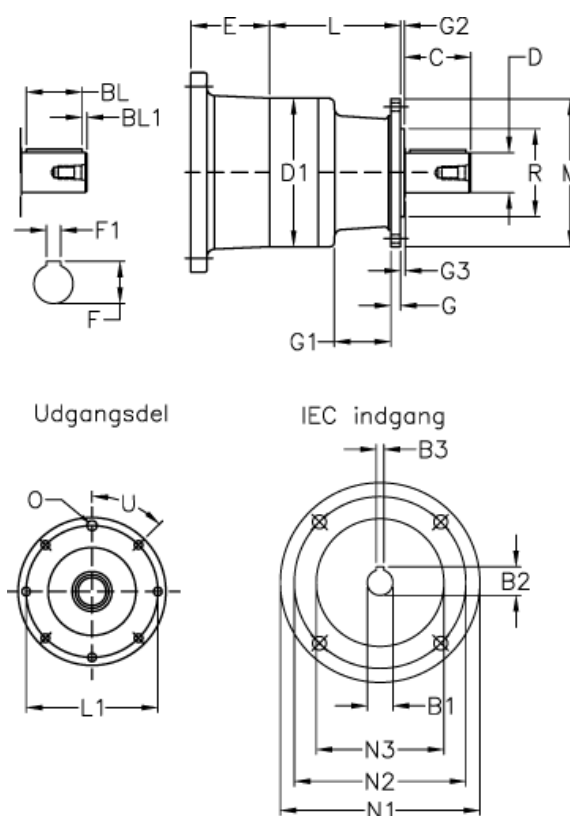

Varenummer: 4730003005120461
 Beskrivelse: Trasmital 300 L3-51,6 MC-P 80
 Aksel med not

Mål

B1 = 19	E = 84	L1 = 165
B2 = 21.5	F = 41	M = 185
B3 = 8	F1 = A10x8x50	N1 = 200
BL = 50	G = 12	N2 = 165
BL1 = 4	G1 = 36	N3 = 130
C = 58	G2 = 5	O = 8x10,5
D = 38	G3 = 6	R = 110
D1 = 185	L = 186	U Grader = 45